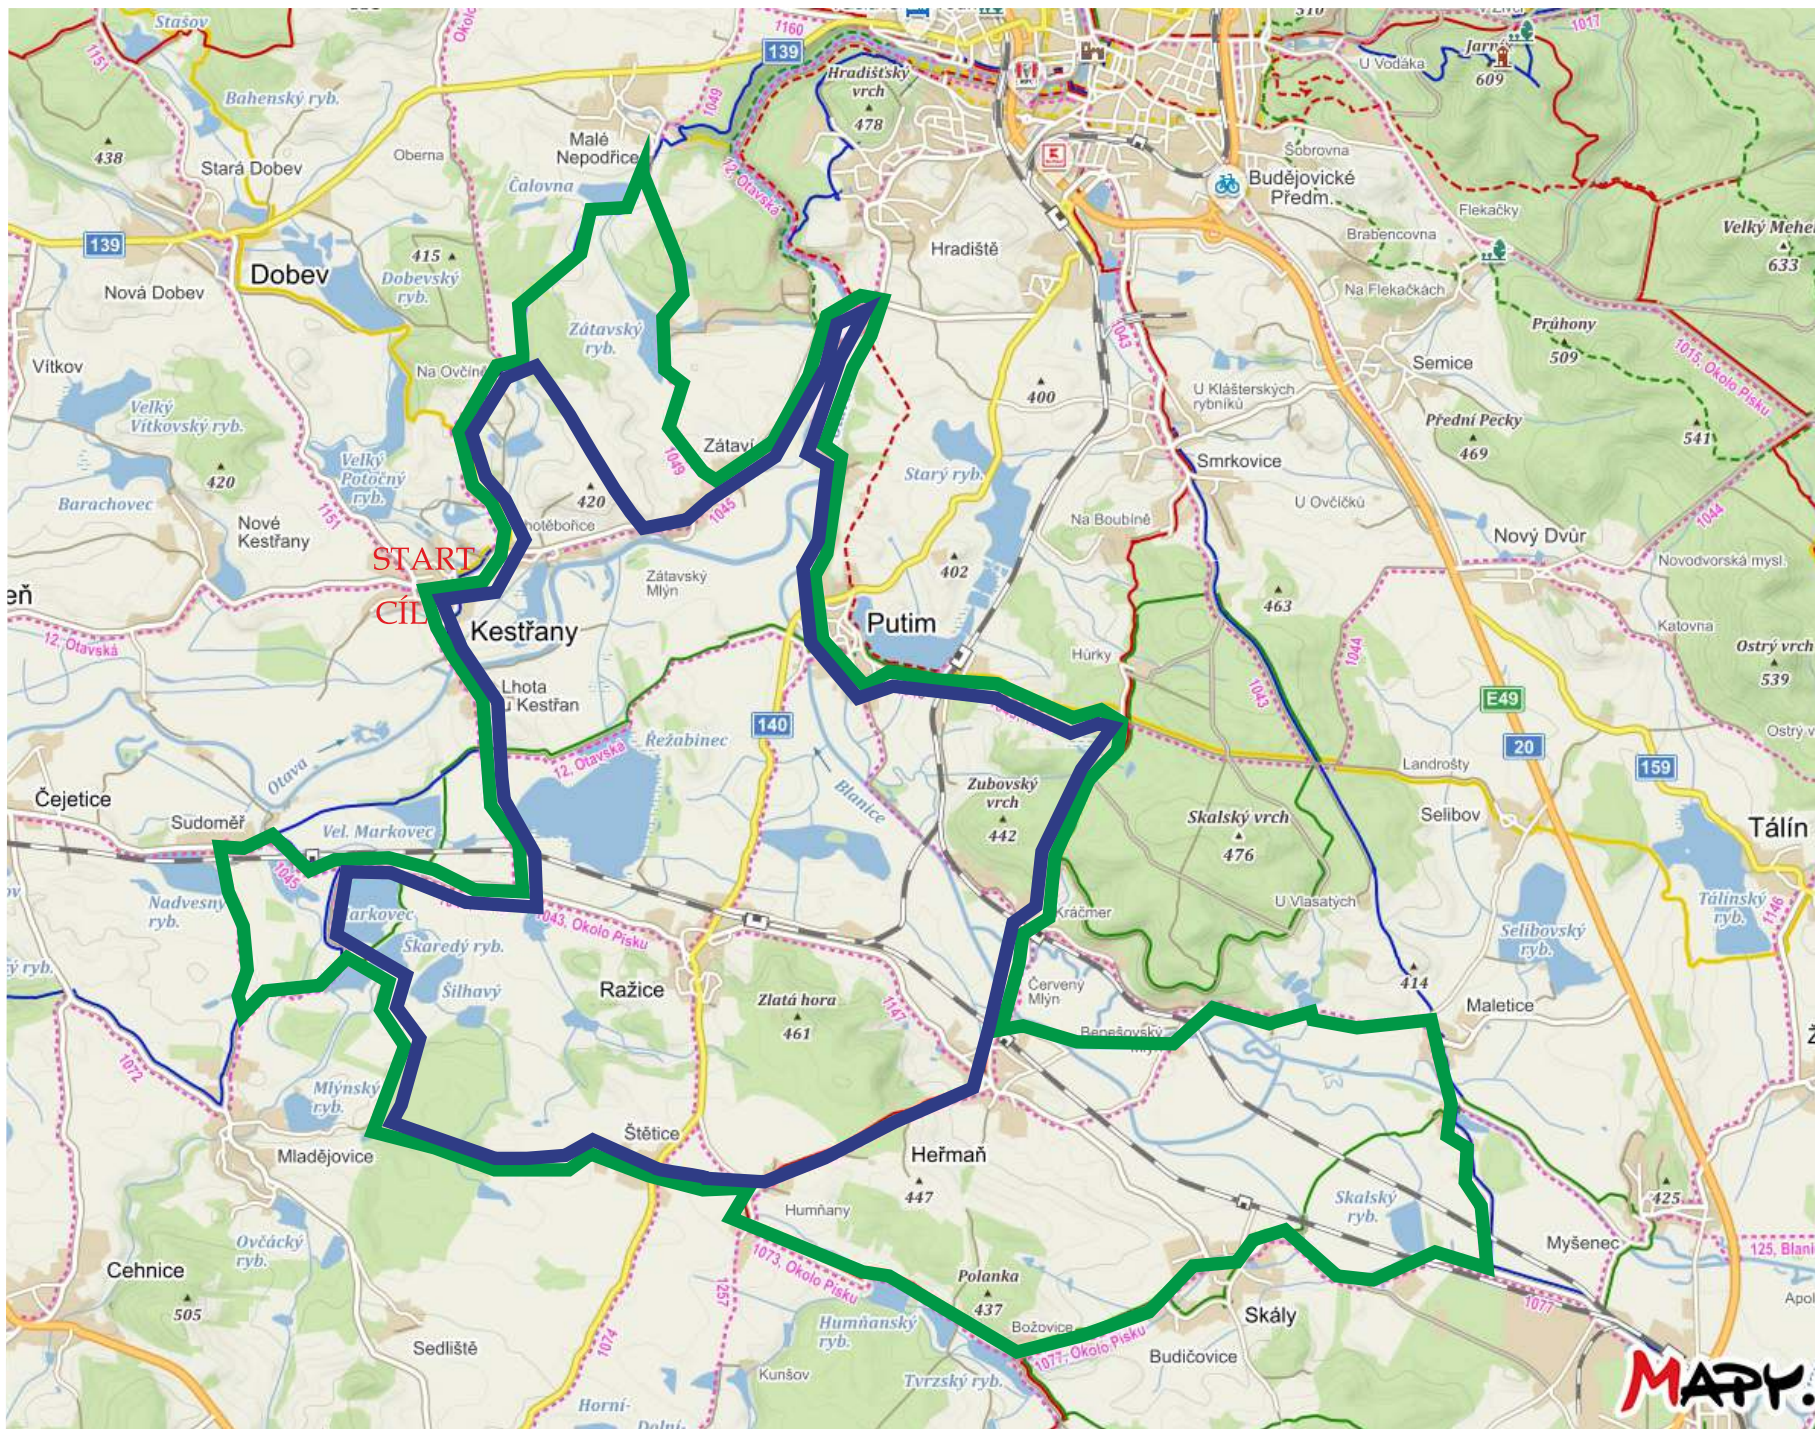

CHCETE - LI KESTŘANSKÉ TVRZE VIDĚTI, NA KOLE MUSÍTE PŘIJETI - 5. ROČNÍK

TRASY SE SOUTĚŽNÍ
TAJENKOU:

MODRÁ KRÁTKÁ - 28 km
ZELENÁ DLOUHÁ - 42 km

ZDRAVOTNICKÁ
SLUŽBA
728 254 255

MOBILNÍ SERVIS
606 343 311

NADACE
JIHOČESKÉ
CYKLOSTEZKY

Jihočeský kraj

AKCE JE PODPOŘENÁ Z GRANTOVÉHO PROGRAMU NADACE JIHOČESKÉ CYKLOSTEZKY.